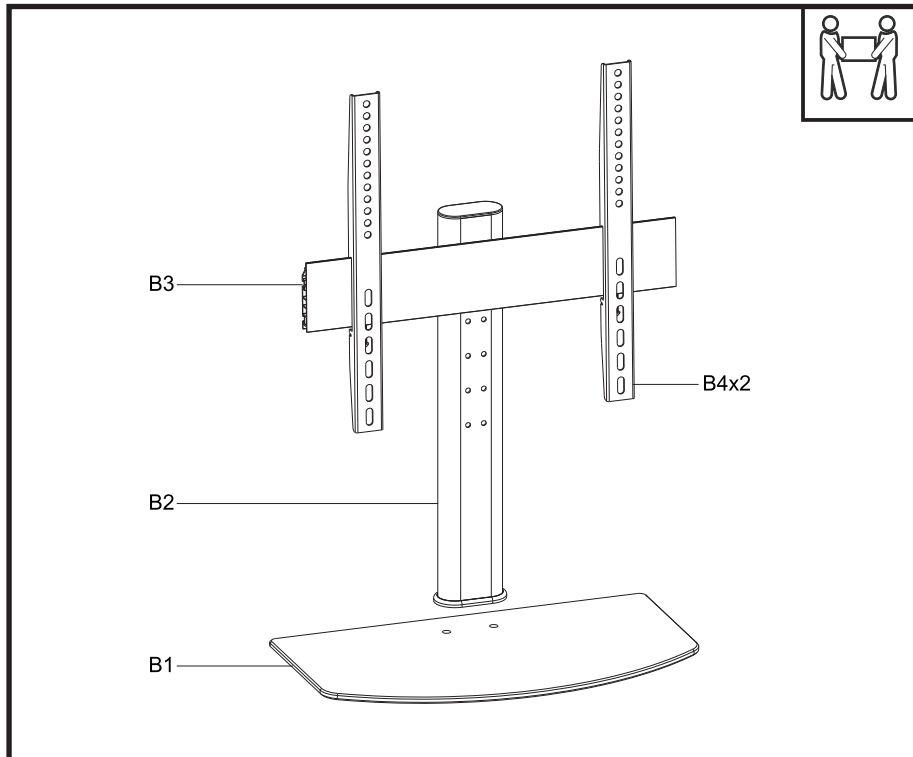

 **dihl TV-BSF-01**

**TV STAND**

Maximum VESA: 600 x 400 mm

A1x4 	A2x6 	A3x6 	A4x2 	A5x4 
A6x2 	A7x4 	A8x1 	A9x1 	A10x2 
A11x1 	A12x1 	A13x1 		
M5x14 (x4) M-A 	M6x14 (x4) M-B 	M6x30 (x4) M-C 	M8x30 (x4) M-D 	M8x50 (x4) M-E 
(x4) M-F 	(x8) M-G 	(x8) M-H 